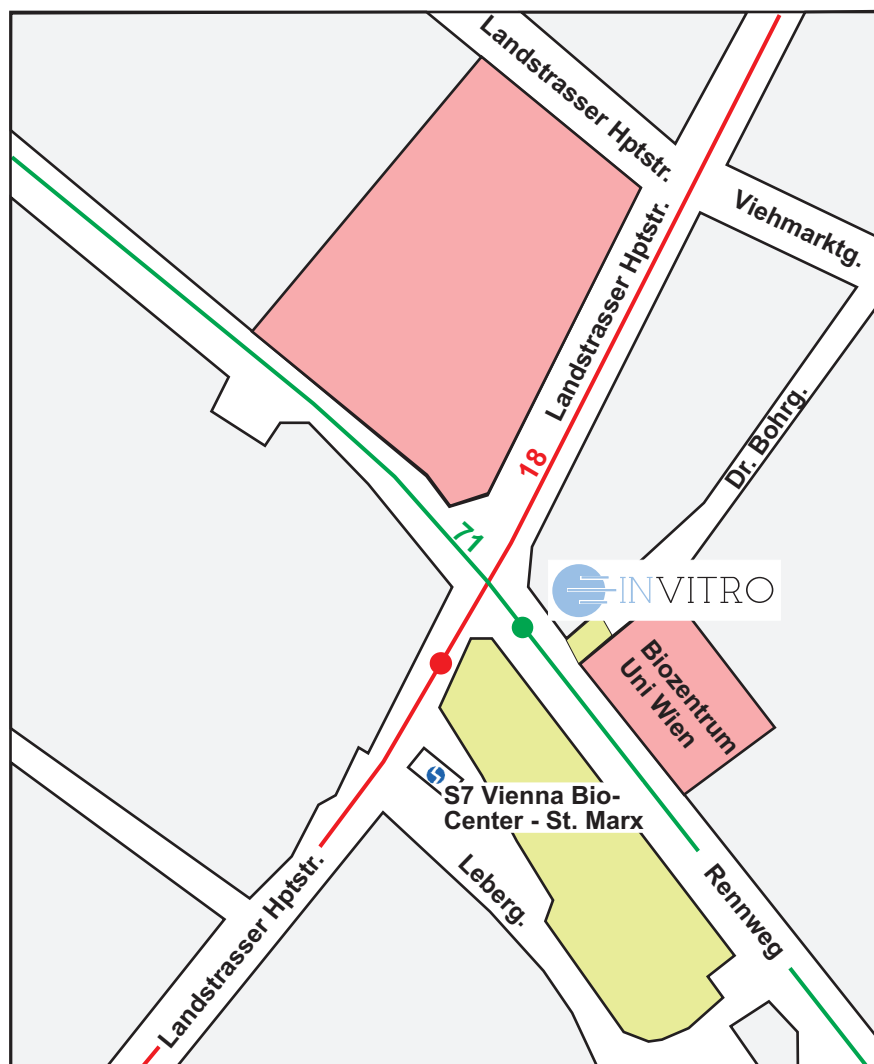

LABOR INVITRO: SO FINDEN SIE UNS

INVITRO - Labor für veterinärmedizinische Diagnostik & Hygiene GmbH

Rennweg 95/Ecke Dr. Bohrgasse, 1030 Wien

Tel.: +43 (01) 799 62 29-0

Fax: +43 (01) 799 62 29-50

E-mail: office@invitro.at

Verkehrsmittel:

U-Bahn: U3, Station Schlachthausgasse, dann Straßenbahn 18

Straßenbahn: 18, 71 (Haltestelle Rennweg/Landstrasser Hptstr.)

Schnellbahn: S7 bis Vienna Biocenter - St. Marx (auch vom Flughafen)

Autobahn: A23 (Südost-Tangente), Abfahrt Landstraßer Gürtel oder St. Marx

Parkplätze: Rennweg, vor dem Biozentrum (kostenpflichtige Kurzparkzone)

Öffnungszeiten: Mo-Fr: durchgehend von 8.30 - 17.30; Sa: 9.00 - 13.00